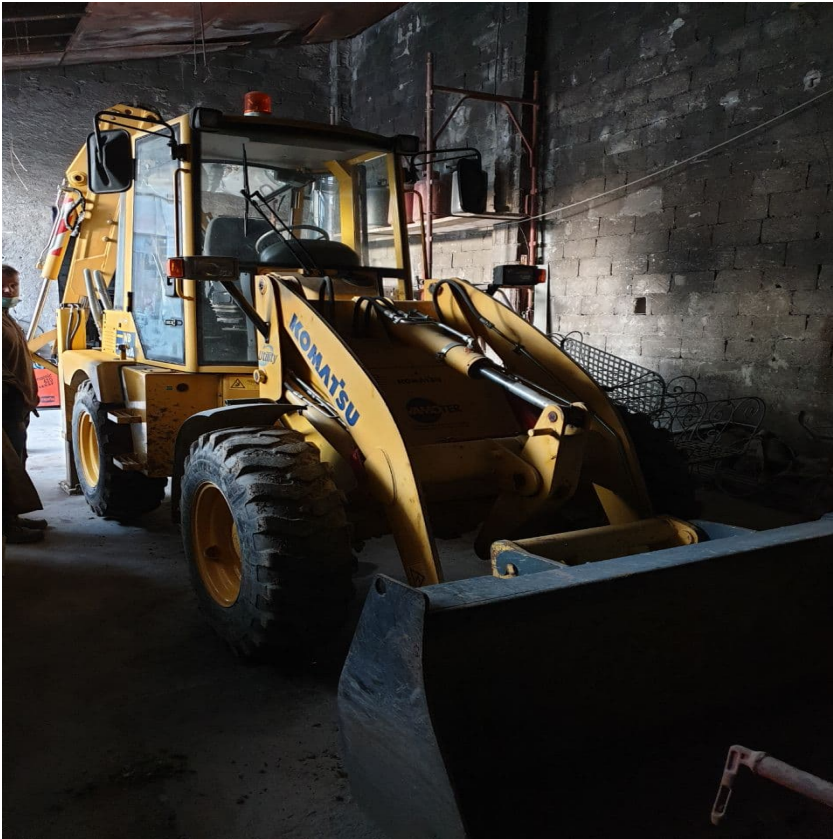

## SCHEDA USATO

### Terna Komatsu WB 70A

**Prezzo:**  
€

**Produttore:**  
ALTRI MARCHI

**Modello:**  
100

**Categoria:**  
ALTRE MACCHINE E  
ATTREZZATURE

**Matricola:**  
nd

**Anno:**  
2007

**Ore/KM:**  
561

#### Descrizione

Terna Komatsu WB 70A

- Perfette condizioni, come nuova
- Sfo idraulico
- Benna frontale
- Forche
- 3 benne retro
- Anno 2007
- Ore 561 c.ca